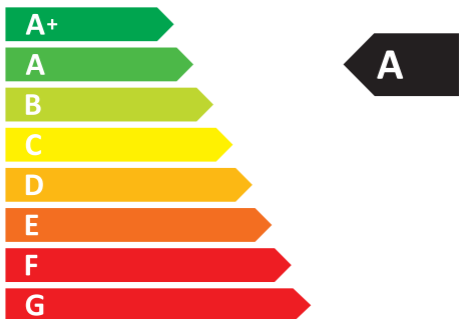

**ENERG**  
енергия · ενεργεια

Komfovent

DOMEKT-R-250-F-L1-F7/  
M5-C8-L/A

**48**  
dB

**250 m<sup>3</sup>/h**

ENERGIA · ЕНЕРГИЯ · ΕΝΕΡΓΕΙΑ · ENERGIJA · ENERGY · ENERGIE · ENERGI

2016

1254/2014